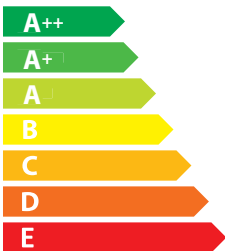

P1770

65

kWh/annum

ABCD **E** FG

ABCD **E** FG

AB **C** DEFG

68 dB

65/2014

ЕНЕРГО ЕФЕКТИВНІСТЬ

FABER

325.0518.927
P1770

D

65

kWh/annum

ABCD **E** FG

ABCD **E** FG